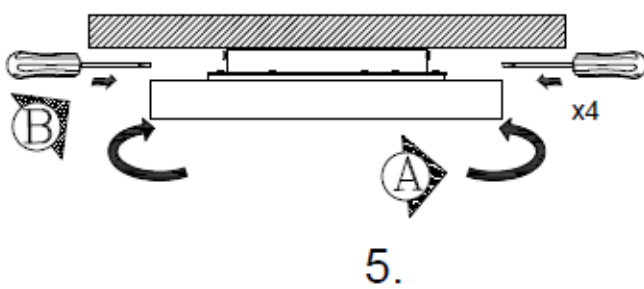

Påbygget Ø600-900mm – variant med lys up/down