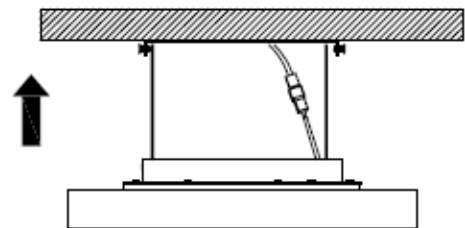

Montage

Påbygget Ø300-400mm – variant med lys up/down

1.

2.

3.

4.

5.

6.

Påbygget Ø600-900mm – variant med lys up/down

Nedhængt montage med baldakin og wire Ø300 - 400mm

1.

Wireophæng

2.

3.

4.

5.