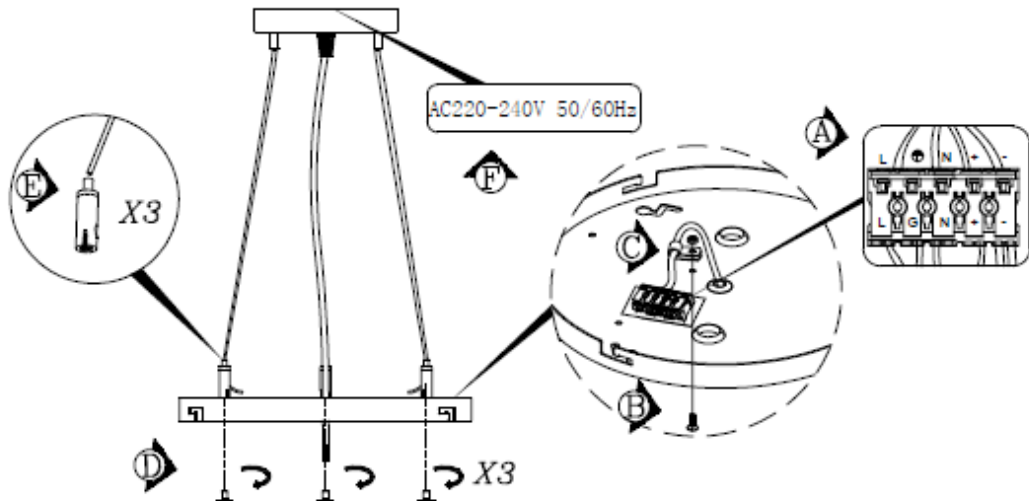

Påbygget Ø600-900mm – variant med lys up/down

Nedhængt montage med baldakin og wire Ø300 - 400mm

1.

Wireophæng

2.

3.

4.

5.

6.

Nedhængt montage med baldakin og wire Ø600 - 900mm

Wireophæng

4.

5.

6.

Tak fordi du valgte et kvalitetsprodukt fra Inwave. Opstår der spørgsmål vedr. produktet står vi gerne til rådighed på nedenstående telefon og mail.