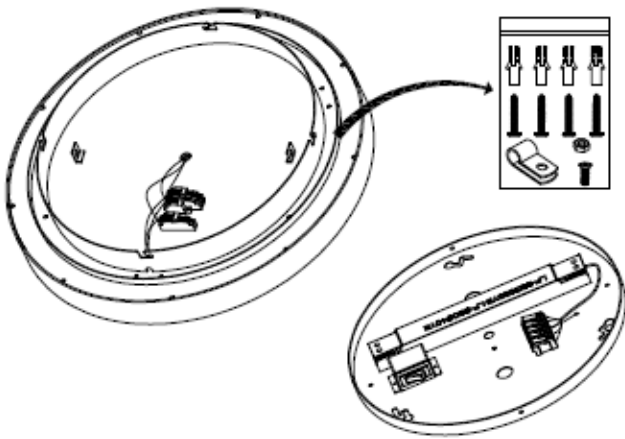

Påbygget Ø300-400mm – variant med lys up/down

1.