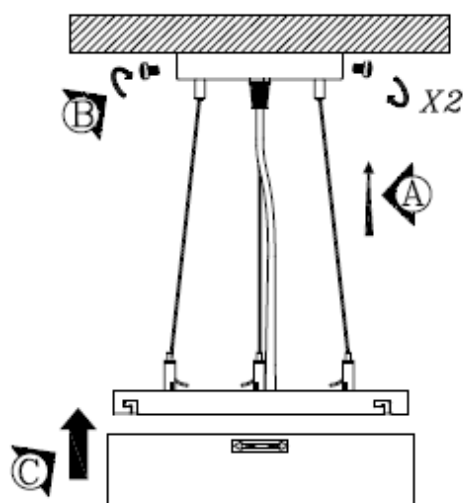

Påbygget Ø600-900mm – variant med lys up/down

Nedhængt montage med baldakin og wire Ø300 - 400mm

1.

Wireophæng

2.

3.

4.

5.

6.

Nedhængt montage med baldakin og wire Ø600 - 900mm

Wireophæng

4.

5.

6.

Tak fordi du valgte et kvalitetsprodukt fra Inwave. Opstår der spørgsmål vedr. produktet står vi gerne til rådighed på nedenstående telefon og mail.