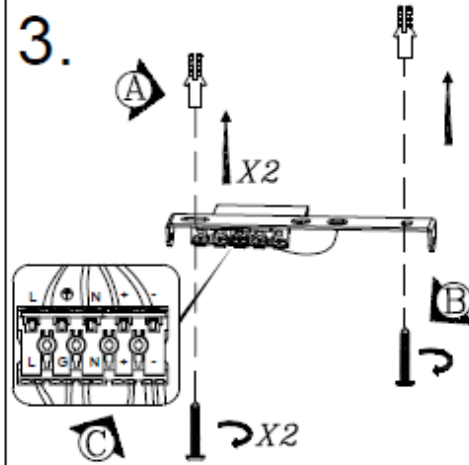

Påbygget Ø600-900mm – variant med lys up/down

Nedhængt montage med baldakin og wire Ø300 - 400mm

1.

Wireophæng

2.

3.

4.

5.

6.

Nedhængt montage med baldakin og wire Ø600 - 900mm

Wireophæng

4.

5.

6.

Tak fordi du valgte et kvalitetsprodukt fra Inwave. Opstår der spørgsmål vedr. produktet står vi gerne til rådighed på nedenstående telefon og mail.