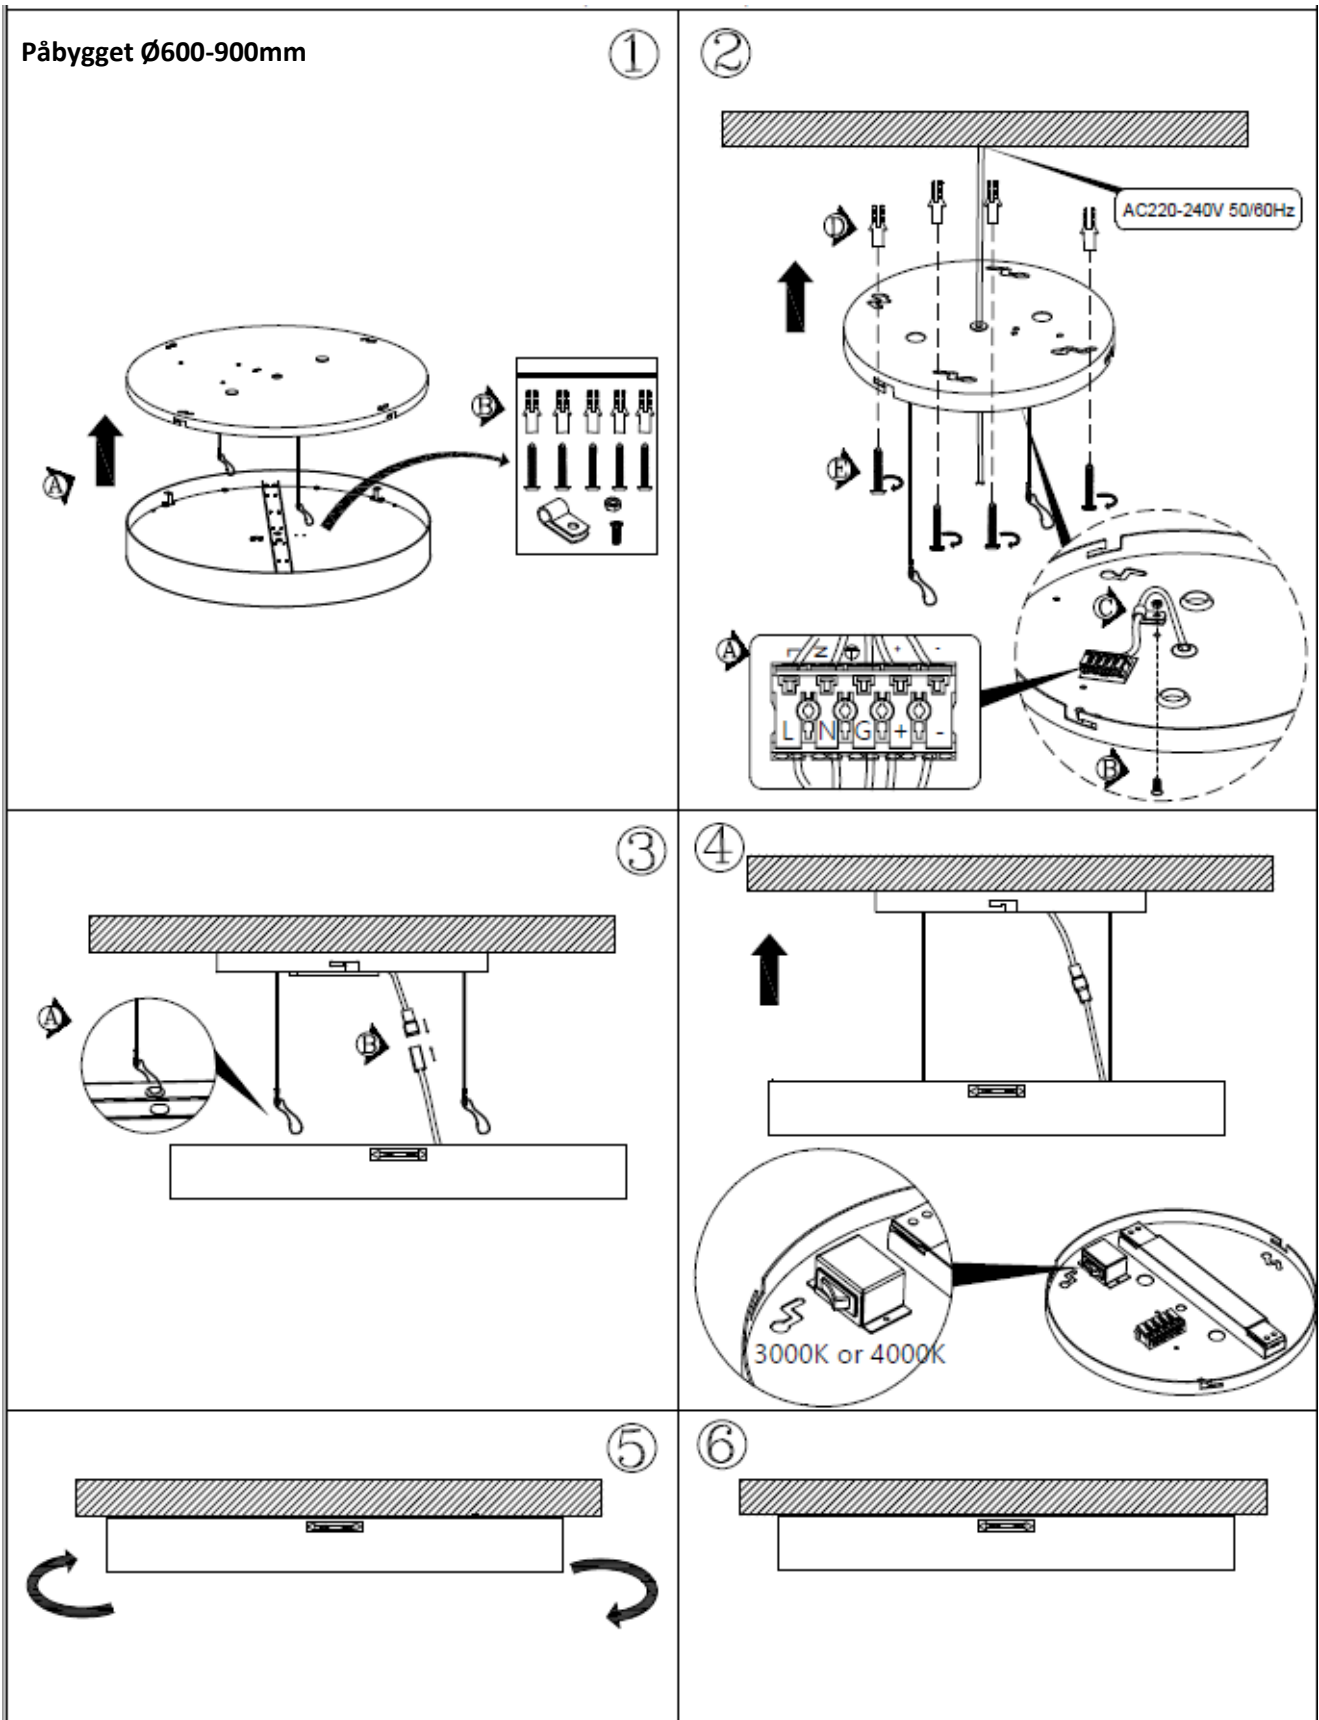

Anvendelse	Påbygning, nedhængning	Levetid	50.000 timer L90/B10, 100.000 timer L80/B20 CLO: 50.000 timer L100/B10, 100.000 timer L90/B20
Driver	Driveren er flicker-fri - udskiftelig	Forsynings- spænding	220-240V, 50/60Hz
Dæmp	u/dæmp, DALI, Casambi, Master Connect eller EasyAir	Tilslutning	Klemrække: u/dæmp 3x0,75mm ² sløjfbar, Dali 5x0,5mm ² sløjfbar, Master Connect 3x0,75mm ² sløjfbar
Lyskilde	LED - udskiftelig	Isolationsklasse	Klasse I
Effekt	20W/25W/40W/75W 23W/29W/45W/83W	Kapslingsklasse	IP20
CCT	3000/4000K	Omgivelses- temperaturer	-20°C til +50°C
CRI	80/90	Dimensioner	20W: Ø300x65mm - 1,50 Kg 25W: Ø400x65mm - 2,38 Kg 40W: Ø600x65mm - 4,94 Kg 75W: Ø900x65mm - 10,39 Kg 23W(up/down): Ø300x70 (38)mm - 1,65 Kg 29W(up/down): Ø400x70 (38)mm - 2,38 Kg 45W(up/down): Ø600x70 (38)mm - 4,94 Kg 83W(up/down): Ø900x70 (38)mm - 10,39 Kg
Lysspredning	90°	Godkendelse	CE, RoHS, ErP

Montage

Påbygget Ø300-400mm – variant med lys up/down

1.

2.

3.

4.

5.

6.

Påbygget Ø600-900mm – variant med lys up/down

Nedhængt montage med baldakin og wire Ø300 - 400mm

1.

Wireophæng

2.

3.

4.

5.