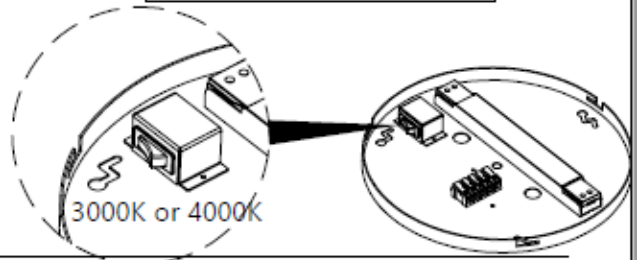

Luna

Instruktionsmanual

Skal læses før installation og bør gemmes til fremtidigt brug

Luna leveres som standard til påbygning. Til nedhængning bestilles baldakin med wireophæng og 3000mm ledning separat. Hus i pulverlakeret aluminium. Skærm i UV resistent PMMA.

Montage

Påbygget Ø300-400mm – variant med lys up/down

1.

2.

3.

4.

5.

6.

Påbygget Ø600-900mm – variant med lys up/down

Nedhængt montage med baldakin og wire Ø300 - 400mm

1.

Wireophæng

2.

3.

4.

5.