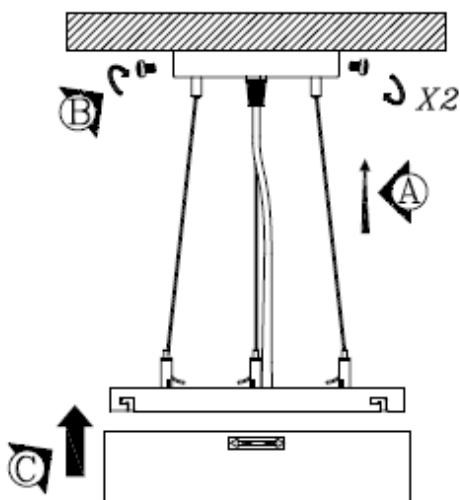

Påbygget Ø600-900mm – variant med lys up/down

Nedhængt montage med baldakin og wire Ø300 - 400mm

1.

Wireophæng

2.

3.

4.

5.

6.

Nedhængt montage med baldakin og wire Ø600 - 900mm

Wireophæng

4.

5.

6.

Tak fordi du valgte et kvalitetsprodukt fra Inwave. Opstår der spørgsmål vedr. produktet står vi gerne til rådighed på nedenstående telefon og mail.