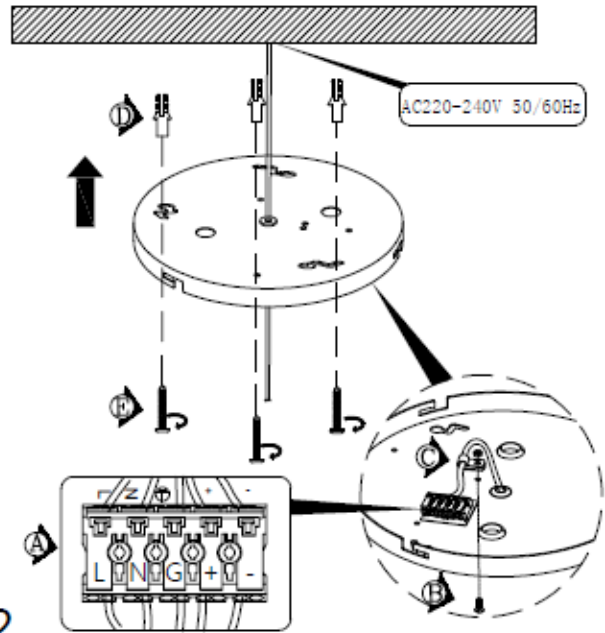

Påbygget Ø300-400mm – variant med lys up/down

1.

2.

3.

4.

5.

6.