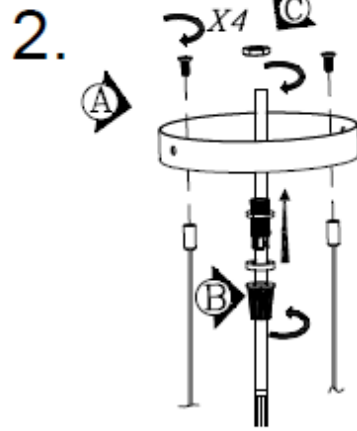

Påbygget Ø600-900mm – variant med lys up/down

Nedhængt montage med baldakin og wire Ø300 - 400mm

1.

Wireophæng

2.

3.

4.

5.

6.

Nedhængt montage med baldakin og wire Ø600 - 900mm

Wireophæng

4.

5.

6.

Tak fordi du valgte et kvalitetsprodukt fra Inwave. Opstår der spørgsmål vedr. produktet står vi gerne til rådighed på nedenstående telefon og mail.