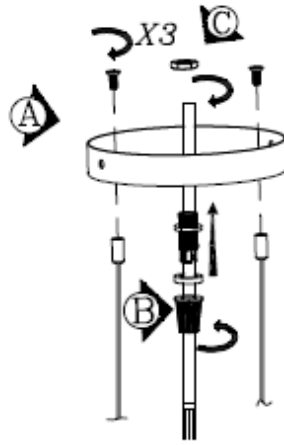

Påbygget Ø600-900mm – variant med lys up/down

Nedhængt montage med baldakin og wire Ø300 - 400mm

1.

Wireophæng

2.

3.

4.

5.

6.

Nedhængt montage med baldakin og wire Ø600 - 900mm

Wireophæng

4.

5.

6.

Tak fordi du valgte et kvalitetsprodukt fra Inwave. Opstår der spørgsmål vedr. produktet står vi gerne til rådighed på nedenstående telefon og mail.