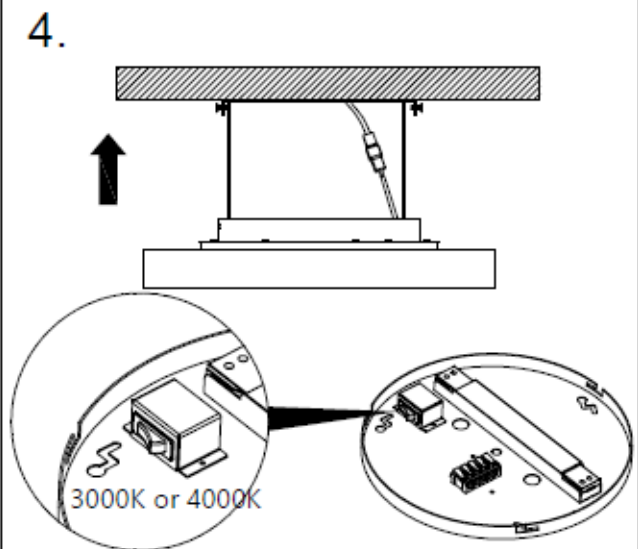

Montage

Påbygget Ø300-400mm – variant med lys up/down

1.

2.

3.

4.

5.

6.

Påbygget Ø600-900mm – variant med lys up/down

Nedhængt montage med baldakin og wire Ø300 - 400mm

1.

Wireophæng

2.

3.

4.

5.