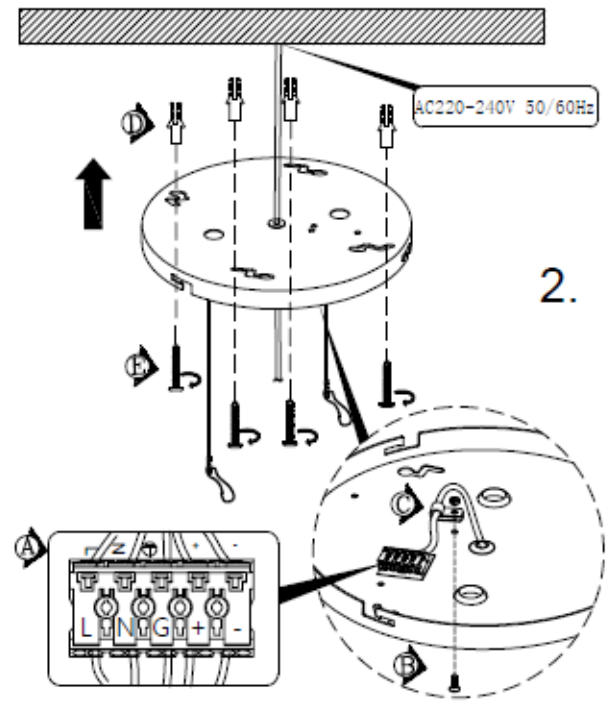

Anvendelse	Påbygning, nedhængning	Levetid	50.000 timer L90/B10, 100.000 timer L80/B20 CLO: 50.000 timer L100/B10, 100.000 timer L90/B20
Driver	Driveren er flicker-fri - udskiftelig	Forsynings- spænding	220-240V, 50/60Hz
Dæmp	u/dæmp, DALI, Casambi, Master Connect eller EasyAir	Tilslutning	Klemrække: u/dæmp 3x0,75mm ² sløjfbar, Dali 5x0,5mm ² sløjfbar, Master Connect 3x0,75mm ² sløjfbar
Lyskilde	LED - udskiftelig	Isolationsklasse	Klasse I
Effekt	20W/25W/40W/75W 23W/29W/45W/83W	Kapslingsklasse	IP20
CCT	3000/4000K	Omgivelses- temperaturer	-20°C til +50°C
CRI	80/90	Dimensioner	20W: Ø300x65mm - 1,50 Kg 25W: Ø400x65mm - 2,38 Kg 40W: Ø600x65mm - 4,94 Kg 75W: Ø900x65mm - 10,39 Kg 23W(up/down): Ø300x70 (38)mm - 1,65 Kg 29W(up/down): Ø400x70 (38)mm - 2,38 Kg 45W(up/down): Ø600x70 (38)mm - 4,94 Kg 83W(up/down): Ø900x70 (38)mm - 10,39 Kg
Lysspredning	90°	Godkendelse	CE, RoHS, ErP

Montage

Påbygget Ø300-400mm – variant med lys up/down

1.

2.

3.

4.

5.

6.

Påbygget Ø600-900mm – variant med lys up/down

Nedhængt montage med baldakin og wire Ø300 - 400mm

1.

Wireophæng

2.

3.

4.

5.