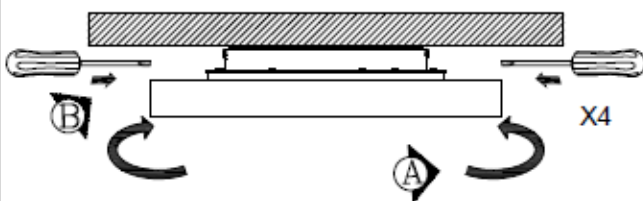

Anvendelse	Påbygning, nedhængning	Levetid	50.000 timer L90/B10, 100.000 timer L80/B20 CLO: 50.000 timer L100/B10, 100.000 timer L90/B20
Driver	Driveren er flicker-fri - udskiftelig	Forsynings- spænding	220-240V, 50/60Hz
Dæmp	u/dæmp, DALI, Casambi, Master Connect eller EasyAir	Tilslutning	Klemrække: u/dæmp 3x0,75mm ² sløjfbar, Dali 5x0,5mm ² sløjfbar, Master Connect 3x0,75mm ² sløjfbar
Lyskilde	LED - udskiftelig	Isolationsklasse	Klasse I
Effekt	20W/25W/40W/75W 23W/29W/45W/83W	Kapslingsklasse	IP20
CCT	3000/4000K	Omgivelses- temperaturer	-20°C til +50°C
CRI	80/90	Dimensioner	20W: Ø300x65mm - 1,50 Kg 25W: Ø400x65mm - 2,38 Kg 40W: Ø600x65mm - 4,94 Kg 75W: Ø900x65mm - 10,39 Kg 23W(up/down): Ø300x70 (38)mm - 1,65 Kg 29W(up/down): Ø400x70 (38)mm - 2,38 Kg 45W(up/down): Ø600x70 (38)mm - 4,94 Kg 83W(up/down): Ø900x70 (38)mm - 10,39 Kg
Lysspredning	90°	Godkendelse	CE, RoHS, ErP

Montage

Påbygget Ø300-400mm – variant med lys up/down

1.

2.

3.

4.

5.

6.