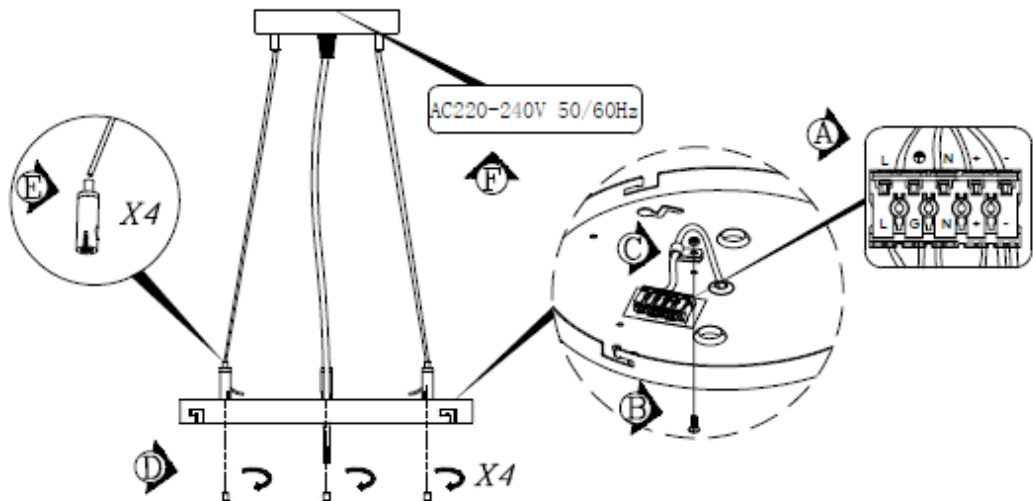

Påbygget Ø600-900mm – variant med lys up/down

Nedhængt montage med baldakin og wire Ø300 - 400mm

1.

Wireophæng

2.

3.

4.

5.

6.

Nedhængt montage med baldakin og wire Ø600 - 900mm

Wireophæng

4.

5.

6.

Tak fordi du valgte et kvalitetsprodukt fra Inwave. Opstår der spørgsmål vedr. produktet står vi gerne til rådighed på nedenstående telefon og mail.