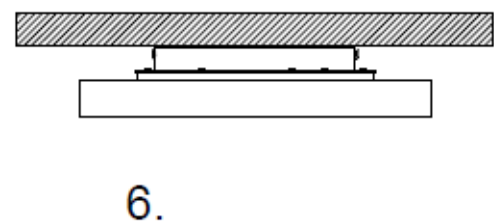

Montage

Påbygget Ø300-400mm – variant med lys up/down

1.

2.

3.

4.

5.

6.

Påbygget Ø600-900mm – variant med lys up/down

Nedhængt montage med baldakin og wire Ø300 - 400mm

1.

Wireophæng

2.

3.

4.

5.