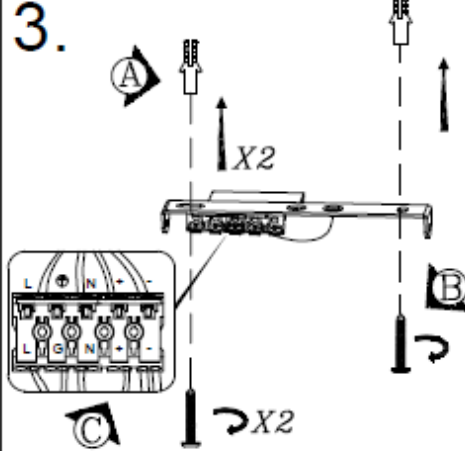

Påbygget Ø600-900mm – variant med lys up/down

Nedhængt montage med baldakin og wire Ø300 - 400mm

1.

Wireophæng

2.

3.

4.

5.

6.

Nedhængt montage med baldakin og wire Ø600 - 900mm

Wireophæng

4.

5.

6.

Tak fordi du valgte et kvalitetsprodukt fra Inwave. Opstår der spørgsmål vedr. produktet står vi gerne til rådighed på nedenstående telefon og mail.