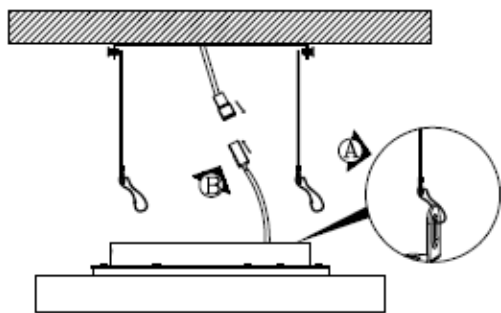

Montage

Påbygget Ø300-400mm – variant med lys up/down

1.

2.

3.

4.

5.

6.

Påbygget Ø600-900mm – variant med lys up/down

Nedhængt montage med baldakin og wire Ø300 - 400mm

1.

Wireophæng

2.

3.

4.

5.