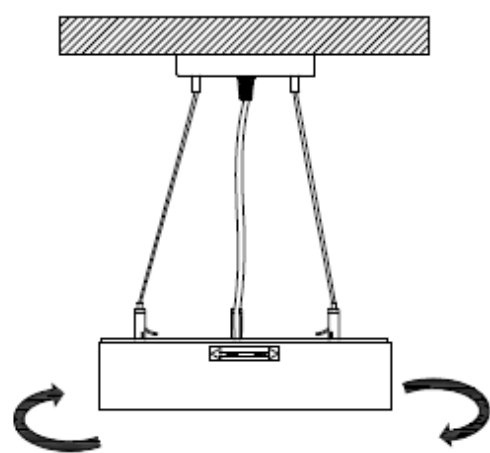

Påbygget Ø600-900mm – variant med lys up/down

Nedhængt montage med baldakin og wire Ø300 - 400mm

1.

Wireophæng

2.

3.

4.

5.

6.

Nedhængt montage med baldakin og wire Ø600 - 900mm

Wireophæng

4.

5.

6.

Tak fordi du valgte et kvalitetsprodukt fra Inwave. Opstår der spørgsmål vedr. produktet står vi gerne til rådighed på nedenstående telefon og mail.