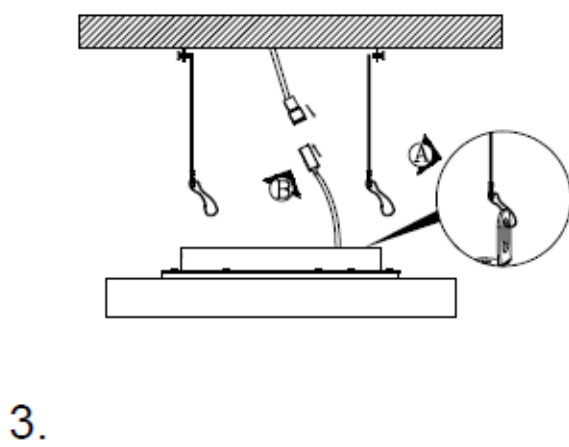

Påbygget Ø600-900mm – variant med lys up/down

Nedhængt montage med baldakin og wire Ø300 - 400mm

1.

Wireophæng

2.

3.

4.

5.