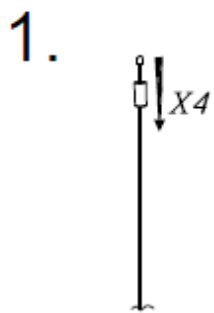

Nedhængt montage med baldakin og wire Ø600 - 900mm

Wireophæng