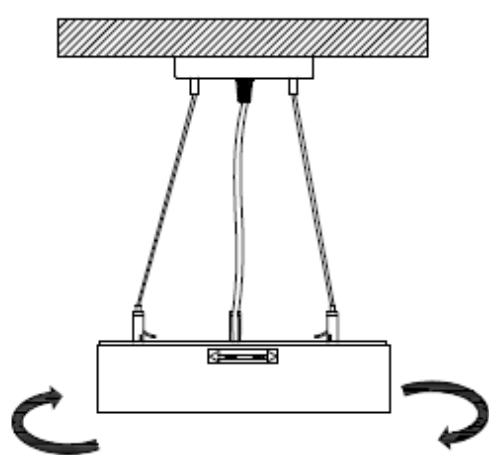

6.

Nedhængt montage med baldakin og wire Ø600 - 900mm

Wireophæng

4.

5.

6.

Tak fordi du valgte et kvalitetsprodukt fra Inwave. Opstår der spørgsmål vedr. produktet står vi gerne til rådighed på nedenstående telefon og mail.