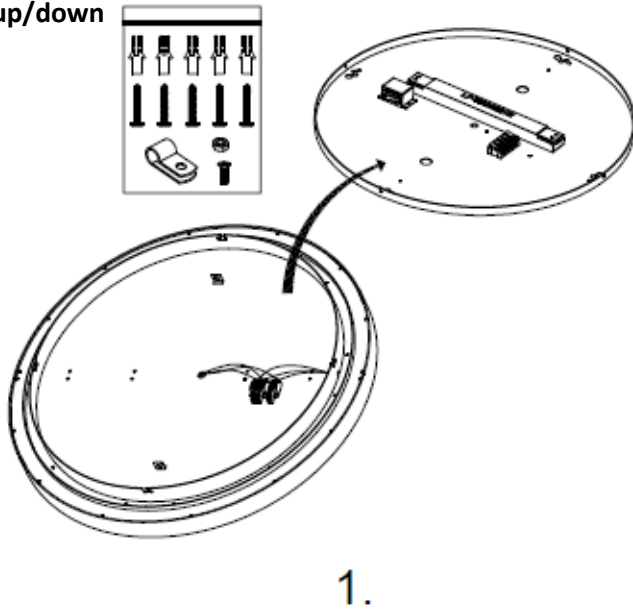

Anvendelse	Påbygning, nedhængning	Levetid	50.000 timer L90/B10, 100.000 timer L80/B20 CLO: 50.000 timer L100/B10, 100.000 timer L90/B20
Driver	Driveren er flicker-fri - udskiftelig	Forsynings- spænding	220-240V, 50/60Hz
Dæmp	u/dæmp, DALI, Casambi, Master Connect eller EasyAir	Tilslutning	Klemrække: u/dæmp 3x0,75mm ² sløjfbar, Dali 5x0,5mm ² sløjfbar, Master Connect 3x0,75mm ² sløjfbar
Lyskilde	LED - udskiftelig	Isolationsklasse	Klasse I
Effekt	20W/25W/40W/75W 23W/29W/45W/83W	Kapslingsklasse	IP20
CCT	3000/4000K	Omgivelses- temperaturer	-20°C til +50°C
CRI	80/90	Dimensioner	20W: Ø300x65mm - 1,50 Kg 25W: Ø400x65mm - 2,38 Kg 40W: Ø600x65mm - 4,94 Kg 75W: Ø900x65mm - 10,39 Kg 23W(up/down): Ø300x70 (38)mm - 1,65 Kg 29W(up/down): Ø400x70 (38)mm - 2,38 Kg 45W(up/down): Ø600x70 (38)mm - 4,94 Kg 83W(up/down): Ø900x70 (38)mm - 10,39 Kg
Lysspredning	90°	Godkendelse	CE, RoHS, ErP

Montage

Påbygget Ø300-400mm – variant med lys up/down

1.

2.

3.

4.

5.

6.

Påbygget Ø600-900mm – variant med lys up/down

Nedhængt montage med baldakin og wire Ø300 - 400mm

1.

Wireophæng

2.

3.

4.

5.